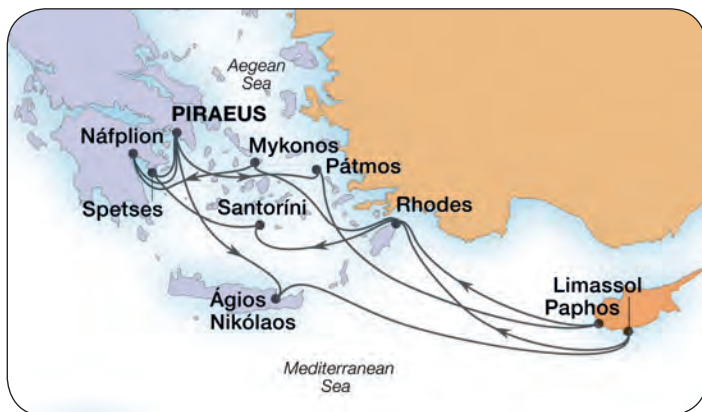

De wonderen van de Egeïsche Zee

Van Athene naar Athene [15 dagen/14 nachten]

REISDATA 2021

Juli : 3, 10, 17, 24, 31 | augustus : 7, 14, 21, 28 |
september : 4, 11, 18, 25 | oktober : 2, 9

SEABOURN

- ✓ Bekroonde culinaire ervaringen
- ✓ Ultra-luxe resorts op zee
- ✓ Uw luxe verblijf weg van thuis
- ✓ Gratis gedistilleerde dranken en sublieme wijnen
- ✓ Officiële cruisepartner van UNESCO-werelderfgoed

VAARROUTE

UW SCHIP: SEABOURN OVATION

Dag 1	Vlucht Brussel-Athene en transfer luchthaven-schip Piraeus (Athene), Griekenland
Dag 2	Patmos, Griekenland
Dag 3	Dag op zee
Dag 4	Paphos (Palaipafos), Cyprus
Dag 5	Rhodos, Griekenland
Dag 6	Thira (Santorini), Griekenland
Dag 7	Spetsai (Spetses), Griekenland
Dag 8	Piraeus (Athene), Griekenland
Dag 9	Patmos, Griekenland
Dag 10	Dag op zee
Dag 11	Paphos (Palaipafos), Cyprus
Dag 12	Rhodos, Griekenland
Dag 13	Thira (Santorini), Griekenland
Dag 14	Spetsai (Spetses), Griekenland
Dag 15	Piraeus (Athene), Griekenland Transfer schip-luchthaven en vlucht Athene-Brussel